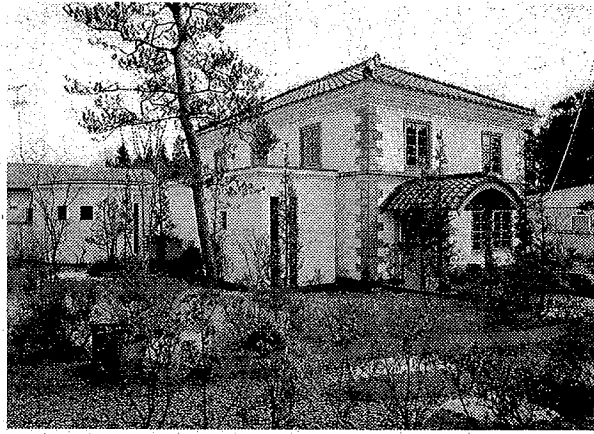

雄勝硯伝統産業会館

▽建て主=宮城県雄勝町(現石巻市)▽施工者=飛鳥建設  
▽構造規模=RC造5階建て延べ1,025平方メートル▷所在地=宮城県石巻市雄勝町雄勝寺53-1(伊藤邦明氏と共同設計)

一番町の家  
▽建て主＝個人▽施工者＝アトリエ海▽構造規模＝RC造3階建て延べ312平方メートル▽所在地＝仙台市青葉区一番町

原阿佐緒記念館  
▽建て主＝宮城県大和町▽施工者＝松井建設▽構造規模＝木造一部RC造2階建て延べ212平方メートル▽所在地＝宮城県大和町宮床八坊原19-2